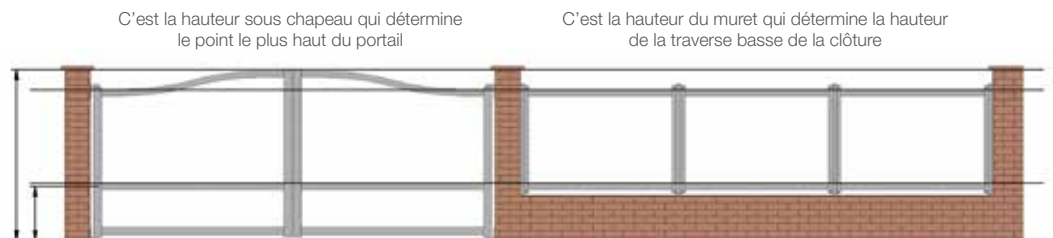

ALIGNEMENT DE PORTAIL ET CLÔTURE

Cas simple

- Démarrer votre prise de cotes au point 0, c'est à dire au point le plus haut du seuil.

Situation Un portail avec quelques modules de clôtures d'un seuil côté. Le muret est droit et régulier, les poteaux sont verticaux.

Problématique Vous souhaitez un alignement des traverses entre le portail et les clôtures.

Solution La hauteur de la traverse intermédiaire du portail sera déterminée par la traverse basse des clôtures (donc cette hauteur dépend de la hauteur du muret de clôture). La hauteur de la traverse haute de la clôture (et donc de la hauteur de la clôture) est déterminée par la hauteur de la traverse haute du portail.

Si le dénivelé du muret de clôture est trop important, il faut prévoir de refaire l'arase du muret de clôture par un maçon avant toutes prises de cotes.

Dans tous les cas

- Les règles énoncées pour le « cas simple » restent appliquées.
- La hauteur de la traverse intermédiaire du portail sera alignée avec le module de clôture le plus proche.

CAS D'UN MURET DE CLÔTURE EN PENTE

Pente montante

La hauteur de la traverse basse de la clôture sera adaptée au point le plus haut du muret de clôture ici : à l'extrémité droite.

Pente descendante

La hauteur de la traverse basse de la clôture sera adaptée au point le plus haut du muret de clôture ici : à gauche.