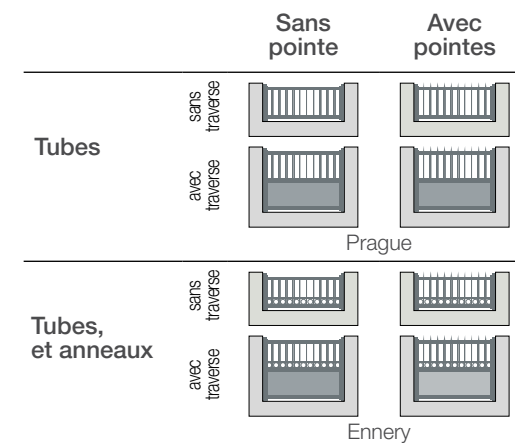

PORTILLONS

CLÔTURES

Retrouvez toutes nos couleurs en page 77

(1) uniquement disponibles pour portails battants 1 ou 2 vantaux