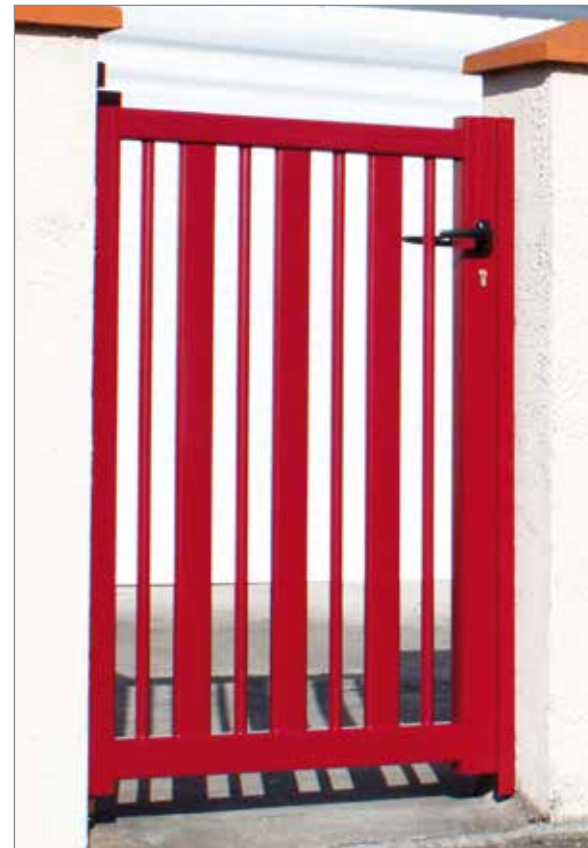

Portail battant Miami