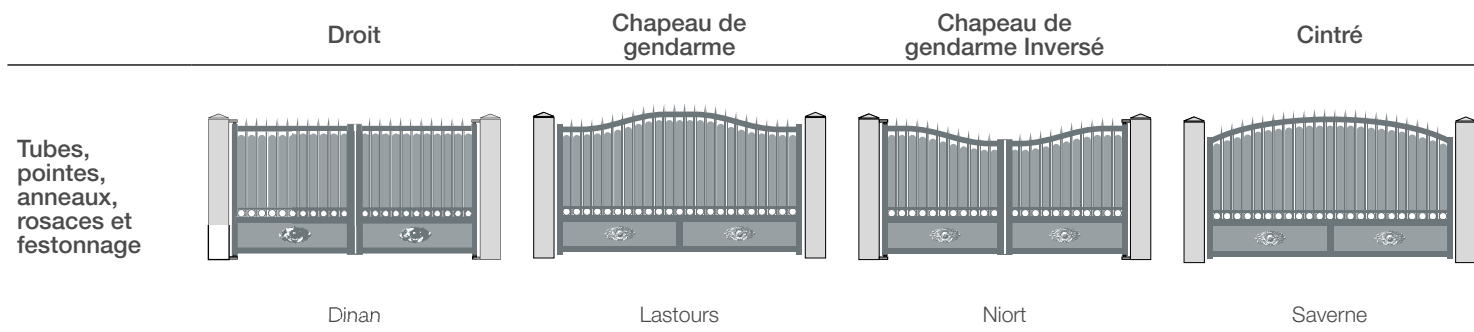

CLÔTURES

Retrouvez toutes nos couleurs en page 77

(1) uniquement disponibles pour portails battants 1 ou 2 vantaux

LES TRADITIONS

AVEC FESTONNAGE

**Optez pour l'harmonie
et le raffinement !**

Pour une esthétique proche du véritable fer forgé, nous avons conservé le procédé traditionnel de fixation du festonnage à l'arrière des tubes.

Portail battant Lastours

Portail 2 vantaux Lastours

Portail coulissant Prague avec option festonnage

AVEC FESTONNAGE

EN STANDARD

Remplissage

Tubes, pointes, anneaux et festonnages

Pointes