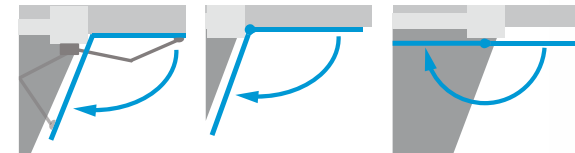

Avec un encombrement réduit et une ouverture intérieure ou extérieure, **la motorisation IM 5000** répond à toutes les contraintes de pose hors pente.

Ouverture classique

Motorisation à bras

IM 5000

Ouverture grand angle