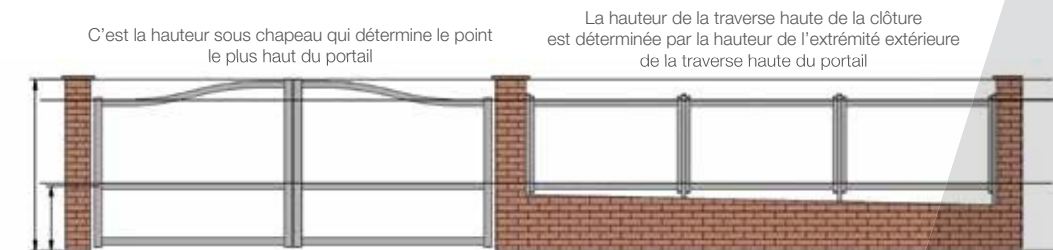

ALIGNEMENT DE PORTAIL ET CLÔTURE

Cas simple

- Démarrer votre prise de cotes au point 0, c'est à dire au point le plus haut du seuil.

Situation Un portail avec quelques modules de clôtures d'un seuil côté. Le muret est droit et régulier, les poteaux sont verticaux.

Problématique Vous souhaitez un alignement des traverses entre le portail et les clôtures.

Solution La hauteur de la traverse intermédiaire du portail sera déterminée par la traverse basse des clôtures (donc cette hauteur dépend de la hauteur du muret de clôture). La hauteur de la traverse haute de la clôture (et donc de la hauteur de la clôture) est déterminée par la hauteur de la traverse haute du portail.

Si le dénivelé du muret de clôture est trop important, il faut prévoir de refaire l'arase du muret de clôture par un maçon avant toutes prises de cotes.

Dans tous les cas

- Les règles énoncées pour le « cas simple » restent appliquées.
- La hauteur de la traverse intermédiaire du portail sera alignée avec le module de clôture le plus proche.

CAS D'UN MURET DE CLÔTURE EN PENTE

Pente montante

La hauteur de la traverse basse de la clôture sera adaptée au point le plus haut du muret de clôture ici : à l'extrémité droite.

Pente descendante

La hauteur de la traverse basse de la clôture sera adaptée au point le plus haut du muret de clôture ici : à gauche.