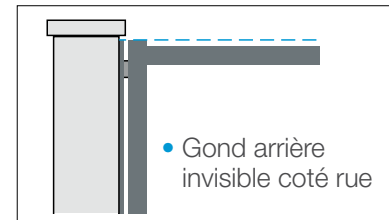

Gond haut

Gond bas

PASSAGE DE CÂBLES

- Évite les saignées
- Permet une pose parfaite
- Rattrape un léger faux niveau
- Résiste au passage de tous types de véhicules

HAUTEUR À OPTIMISER

PILIER ALUMINIUM

- Avec ou sans scellement
- Laqué à la couleur du portail
- Fixations au sol invisibles