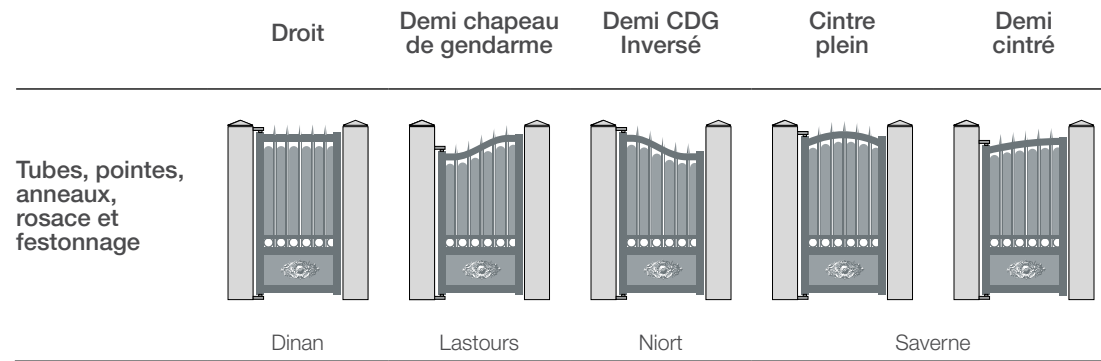

Portail battant Lastours

Portail 2 vantaux Lastours

Portail coulissant Prague avec option festonnage

AVEC FESTONNAGE

EN STANDARD

Remplissage

Tubes, pointes, anneaux et festonnages

Pointes

Imitation 2 vantaux pour portails coulissants

PORTILLONS

CLÔTURES

Retrouvez toutes nos couleurs en page 77

Découvrez notre phototèque sur
toulousaine-album.magix.net

CAHIER TECHNIQUE

<i>Les Intemporels</i>	72
<i>Les Contemporains</i>	74
<i>Les Traditions</i>	76
<i>Motorisations</i>	78
<i>Accessoires</i>	80