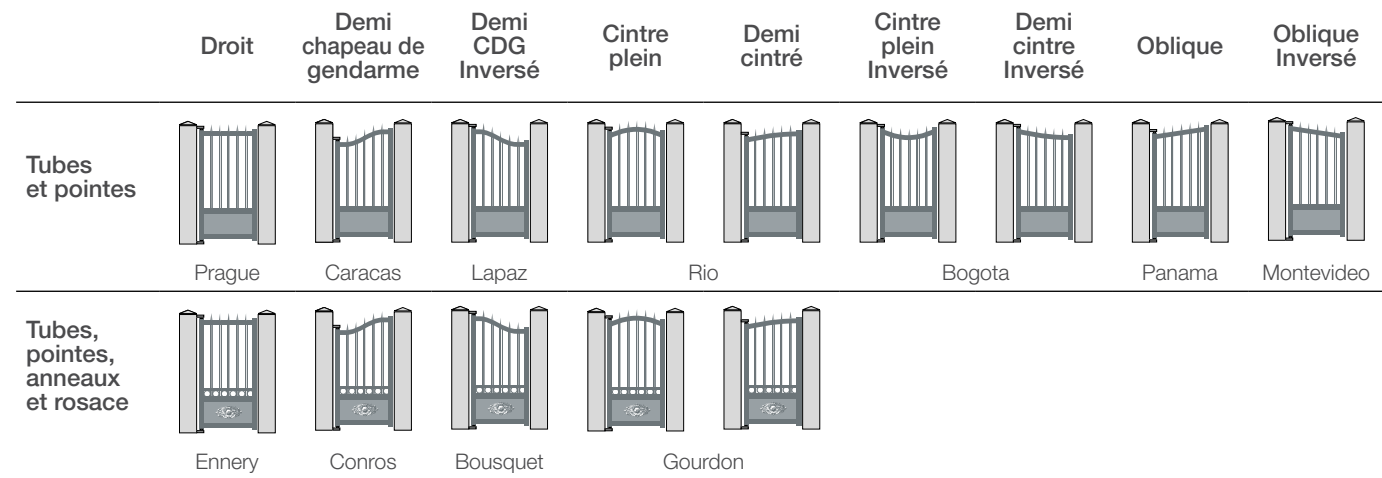

Bousquet

Gourdon

EN STANDARD

Remplissage

Tubes et pointes

Tubes, pointes et anneaux

Pointes

Fleur de Lys Fer de lance Goutte d'eau Pointe simple

Soubassement

Tôle Tôle avec rosace

EN OPTION

Pointes et rosace

Fleur de Lys Fer de lance Goutte d'eau Pointe simple

Pointes et rosace dorées ou autre couleur

Imitation 2 vantaux pour portails coulissants

PORTILLONS

CLÔTURES

Retrouvez toutes nos couleurs en page 77

(1) uniquement disponibles pour portails battants 1 ou 2 vantaux

LES TRADITIONS

AVEC FESTONNAGE

**Optez pour l'harmonie
et le raffinement !**

Pour une esthétique proche du véritable fer forgé, nous avons conservé le procédé traditionnel de fixation du festonnage à l'arrière des tubes.

Portail battant Lastours

Portail 2 vantaux Lastours

Portail coulissant Prague avec option festonnage

AVEC FESTONNAGE

EN STANDARD

Remplissage

Tubes, pointes, anneaux et festonnages

Pointes