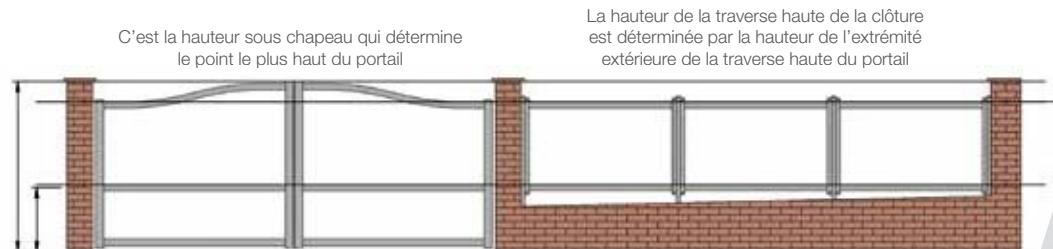

ALIGNEMENT DE PORTAIL ET CLÔTURE

Cas simple

- Démarrer votre prise de cotes au point 0, c'est à dire au point le plus haut du seuil.

Situation Un portail avec quelques modules de clôtures d'un seuil côté. Le muret est droit et régulier, les poteaux sont verticaux.

Problématique Vous souhaitez un alignement des traverses entre le portail et les clôtures.

Solution La hauteur de la traverse intermédiaire du portail sera déterminée par la traverse basse des clôtures (donc cette hauteur dépend de la hauteur du muret de clôture). La hauteur de la traverse haute de la clôture (et donc de la hauteur de la clôture) est déterminée par la hauteur de la traverse haute du portail.

Si le dénivelé du muret de clôture est trop important, il faut prévoir de refaire l'arase du muret de clôture par un maçon avant toutes prises de cotes.

Dans tous les cas

- Les règles énoncées pour le « cas simple » restent appliquées.
- La hauteur de la traverse intermédiaire du portail sera alignée avec le module de clôture le plus proche.

CAS D'UN MURET DE CLÔTURE EN PENTE

Pente montante

La hauteur de la traverse basse de la clôture sera adaptée au point le plus haut du muret de clôture ici : à l'extrémité droite.

Pente descendante

La hauteur de la traverse basse de la clôture sera adaptée au point le plus haut du muret de clôture ici : à gauche.