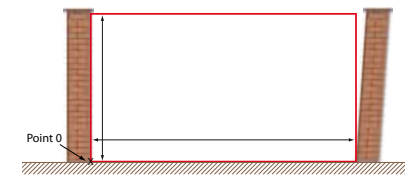

Cas 3 :

- seuil de niveau
- 1 pilier vertical et 1 pilier penché