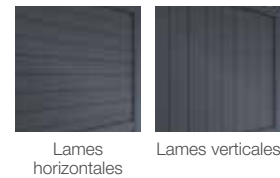

Soubassement