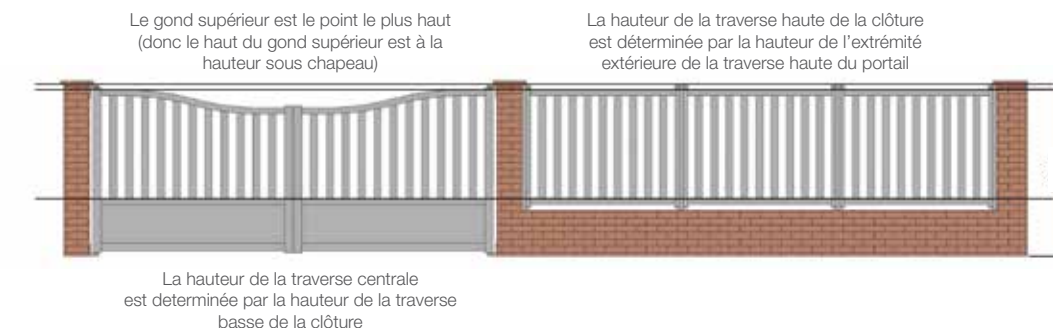

ALIGNEMENT DE PORTAIL ET CLÔTURE

Cas simple

- Démarrer votre prise de cotes au point 0, c'est à dire au point le plus haut du seuil.

Situation Un portail avec quelques modules de clôtures d'un seuil côté. Le muret est droit et régulier, les poteaux sont verticaux.

Problématique Vous souhaitez un alignement des traverses entre le portail et les clôtures.

Solution La hauteur de la traverse intermédiaire du portail sera déterminée par la traverse basse des clôtures (donc cette hauteur dépend de la hauteur du muret de clôture). La hauteur de la traverse haute de la clôture (et donc de la hauteur de la clôture) est déterminée par la hauteur de la traverse haute du portail.

Si le dénivelé du muret de clôture est trop important, il faut prévoir de refaire l'arase du muret de clôture par un maçon avant toutes prises de cotes.

Dans tous les cas

- Les règles énoncées pour le « cas simple » restent appliquées.
- La hauteur de la traverse intermédiaire du portail sera alignée avec le module de clôture le plus proche.

CAS D'UN MURET DE CLÔTURE EN PENTE

Pente montante

La hauteur de la traverse basse de la clôture sera adaptée au point le plus haut du muret de clôture ici : à l'extrémité droite.

Pente descendante

La hauteur de la traverse basse de la clôture sera adaptée au point le plus haut du muret de clôture ici : à gauche.