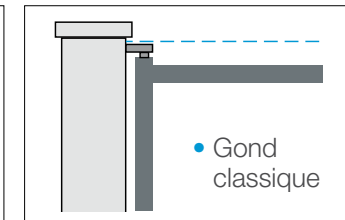

Gond haut

Gond bas

PASSAGE DE CÂBLES

- Évite les saignées
- Permet une pose parfaite
- Rattrape un léger faux niveau
- Résiste au passage de tous types de véhicules

HAUTEUR À OPTIMISER

PILIER ALUMINIUM

- Avec ou sans scellement
- Laqué à la couleur du portail
- Fixations au sol invisibles