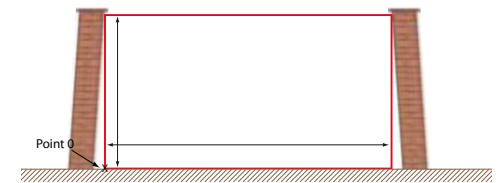

Cas 5 :

- seuil de niveau
- piliers resserrés