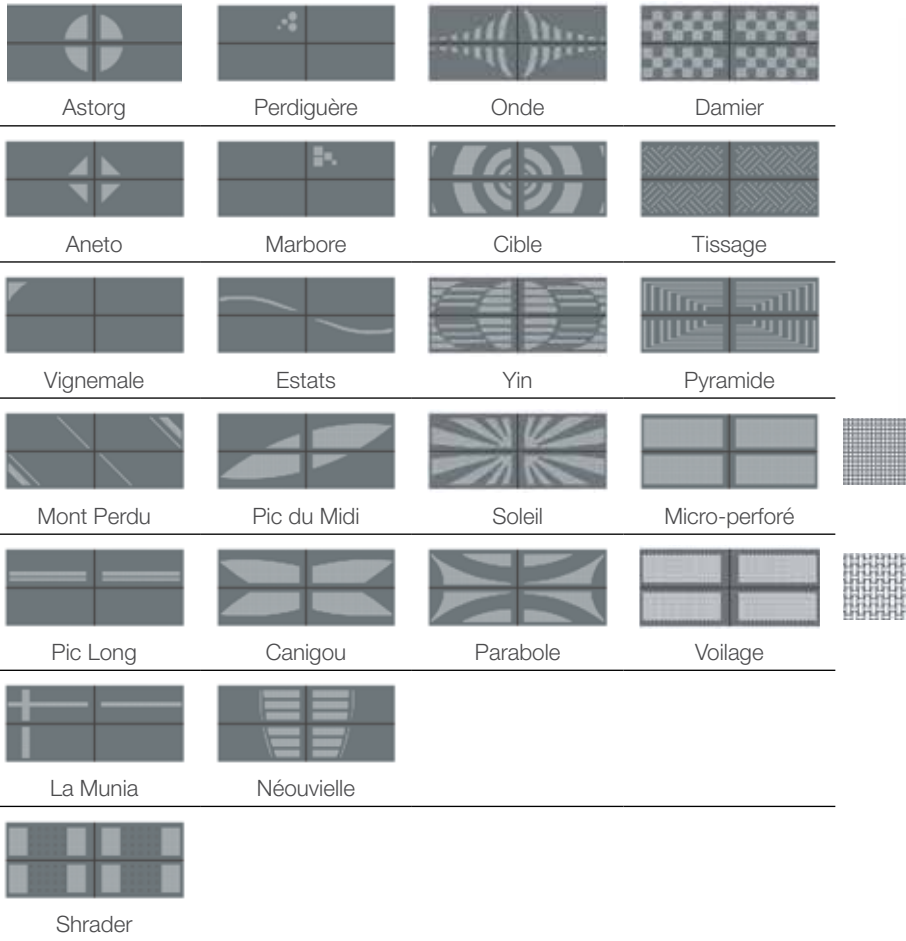

MOTIFS

Personnalisation : photo ou logo haute définition à fournir par vos soins, sous réserve de faisabilité

Retrouvez toutes nos couleurs en page 75

(1) sauf modèle Voilage
(2) uniquement modèle Voilage