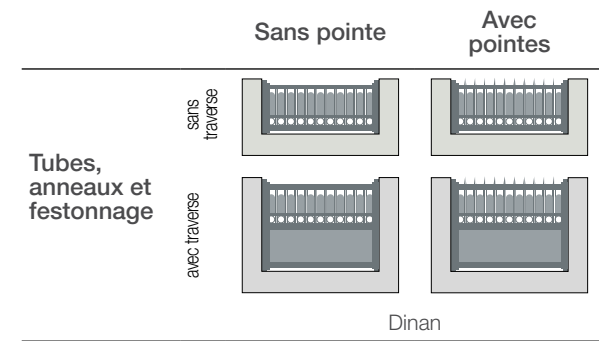

Portail battant Lastours

Portail 2 vantaux Lastours

Portail coulissant Prague avec option festonnage

AVEC FESTONNAGE

EN STANDARD

Remplissage

Tubes, pointes, anneaux et festonnages

Pointes

Imitation 2 vantaux pour portails coulissants

PORTILLONS

CLÔTURES

Retrouvez toutes nos couleurs en page 77

Découvrez notre phototèque sur
toulousaine-album.magix.net

CAHIER TECHNIQUE

<i>Les Intemporels</i>	72
<i>Les Contemporains</i>	74
<i>Les Traditions</i>	76
<i>Motorisations</i>	78
<i>Accessoires</i>	80